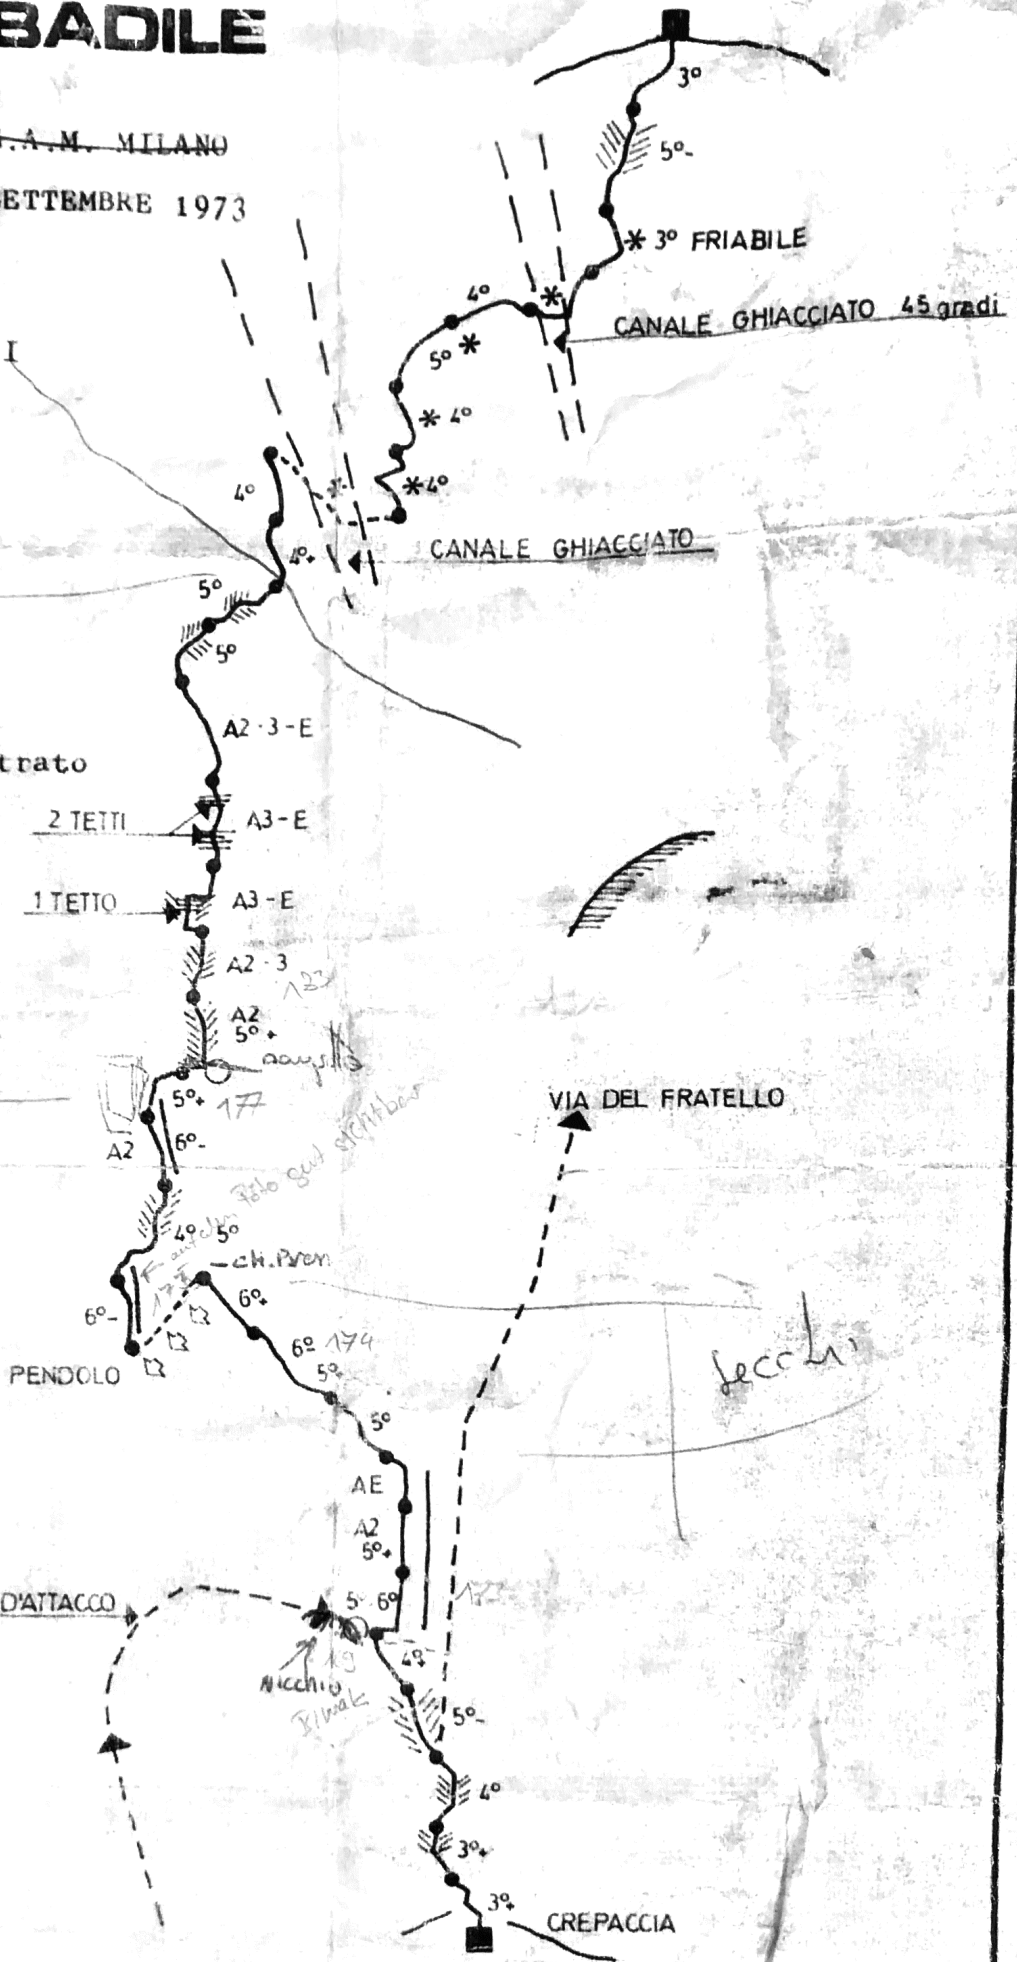

# PIZZO BADILE

Via

PILASTRO EST

VIA 50° C.A.I. - G.A.M. MILANO

9/10/11/12/13/ SETTEMBRE 1973

ELIO SCARABELLI

TIZIANO NARDELLA

DANIELE CHIAPPA

## Legenda:

- \* Ghiacciato-Vetrato
- punti bivacco

*Pista*

*Pista sul sirtbar*

*Secchi*

*Nicchio  
Bivacco*